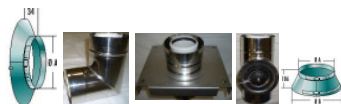

Außenwandmontage Technaflon PVDF/Stahl glänzend

Seite 1

Bezeichnung	DN	Art. Nr.	Preis € / Stk.
Grundset bestehend aus: - Wandrosette Stahl - Bogen 87° incl. Klemmband - Fußteil mit Zu/Ab- Luftöffnung - Rev. T-Stück - Mündung Regenkragen	75/125	ST75369	384,-
	110/160	ST110369	543,-
	125/200	ST125369	642,-
Wandrosette	75/125	ST75310	28,-
	110/160	ST110310	31,-
	125/200	ST125310	33,-
Fußteil mit Zu/Ab- Luftöffnung	75/125	ST75368	109,-
	110/160	ST110368	154,-
	125/200	ST125368	176,-
Mündung Mantelrohrmuffe	75/125	ST75180	98,-
	110/160	ST110180	114,-
	125/200	ST125180	116,-
Dachdurchführung für Flachdach mit Stahlschürze	75/125	ST75659	104,-
	110/160	ST110659	104,-
	125/200	ST125659	123,-
Dachdurchführung 20-30° mit Bleischürze Neigung bei Bestellung angeben	75/125	ST75658	227,-
	110/160	ST110658	227,-
	125/200	ST125658	262,-
Rev. T-Stück	75/125	ST75074	132,-
	110/160	ST110074	191,-
	125/200	ST125074	223,-
Bogen 87°	75/125	ST75062	76,-
	110/160	ST110062	131,-
	125/200	ST125062	148,-

Außenwandmontage Technaflon PVDF/Stahl, glänzend

Seite 2

Bezeichnung	DN	Art. Nr.	Preis € / Stk.
Rohr 500mm incl. Klemmband	75/125	ST75005	80,-
	110/160	ST110005	115,-
	125/200	ST125005	133,-
Rohr 1000mm incl. Klemmband	75/125	ST75010	117,-
	110/160	ST110010	170,-
	125/200	ST125010	198,-
Wandkonsole 60mm	75/125	ST5075	106,-
	110/160	ST5110	106,-
	125/200	ST5125	106,-
Wandbefestigung 60mm	75/125	ST7075	49,-
	110/160	ST7110	49,-
	125/200	ST7125	61,-
Verlängerung für Wandbefestigung bis 400mm		ST7010	99,-
Verlängerung für Wandbefestigung bis 700mm		ST7020	192,-