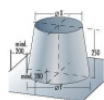

Außenwandmontage Technaflon PVDF/Stahl glänzend

Seite 1

Bezeichnung	DN	Art. Nr.	Preis € / Stk.
Grundset bestehend aus: - Wandrosette Stahl - Bogen 87° incl. Klemmband - Fußteil mit Zu/Ab- Luftöffnung - Rev. T-Stück - Mündung Regenkragen	75/125	ST75369	384,-
	110/160	ST110369	543,-
	125/200	ST125369	642,-
Wandrosette	75/125	ST75310	28,-
	110/160	ST110310	31,-
	125/200	ST125310	33,-
Fußteil mit Zu/Ab- Luftöffnung	75/125	ST75368	109,-
	110/160	ST110368	154,-
	125/200	ST125368	176,-
Mündung Mantelrohrmuffe	75/125	ST75180	98,-
	110/160	ST110180	114,-
	125/200	ST125180	116,-
Dachdurchführung für Flachdach mit Stahlschürze	75/125	ST75659	104,-
	110/160	ST110659	104,-
	125/200	ST125659	123,-
Dachdurchführung 20-30° mit Bleischürze Neigung bei Bestellung angeben	75/125	ST75658	227,-
	110/160	ST110658	227,-
	125/200	ST125658	262,-
Rev. T-Stück	75/125	ST75074	132,-
	110/160	ST110074	191,-
	125/200	ST125074	223,-
Bogen 87°	75/125	ST75062	76,-
	110/160	ST110062	131,-
	125/200	ST125062	148,-

Außenwandmontage Technaflon PVDF/Stahl, glänzend

Seite 2

Bezeichnung	DN	Art. Nr.	Preis € / Stk.
Rohr 500mm incl. Klemmband	75/125	ST75005	80,-
	110/160	ST110005	115,-
	125/200	ST125005	133,-
Rohr 1000mm incl. Klemmband	75/125	ST75010	117,-
	110/160	ST110010	170,-
	125/200	ST125010	198,-
Wandkonsole 60mm	75/125	ST5075	106,-
	110/160	ST5110	106,-
	125/200	ST5125	106,-
Wandbefestigung 60mm	75/125	ST7075	49,-
	110/160	ST7110	49,-
	125/200	ST7125	61,-
Verlängerung für Wandbefestigung bis 400mm		ST7010	99,-
Verlängerung für Wandbefestigung bis 700mm		ST7020	192,-